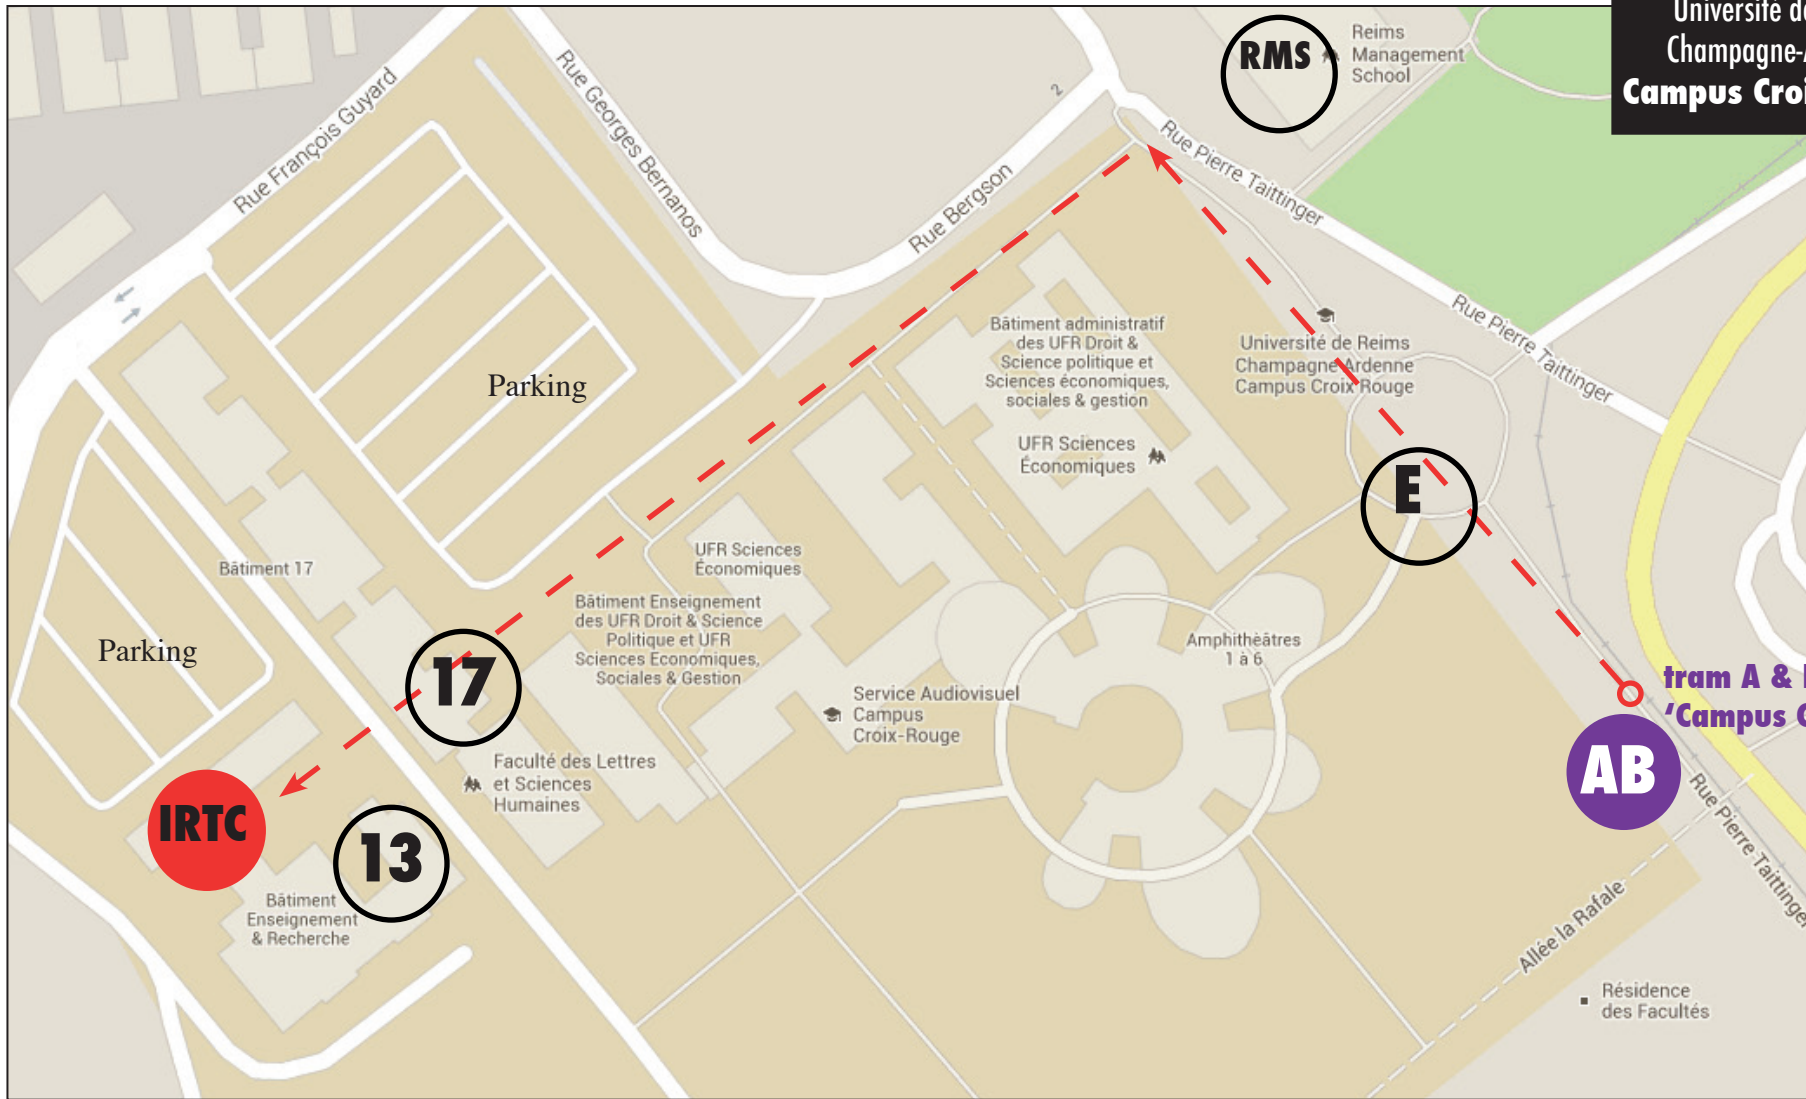

Université de Reims
Champagne-Ardenne
Campus Croix-Rouge

13

Bâtiment 13
'Recherche'

17

Bâtiment 17
'UFR Lettres
Sciences Humaines'

E

Entrée principale
Main entry
Campus Croix-
Rouge

RMS

Reims
Management
School

IRTC

Amphithéâtre Recherche
Rez-de-chaussée bas / Lower ground floor